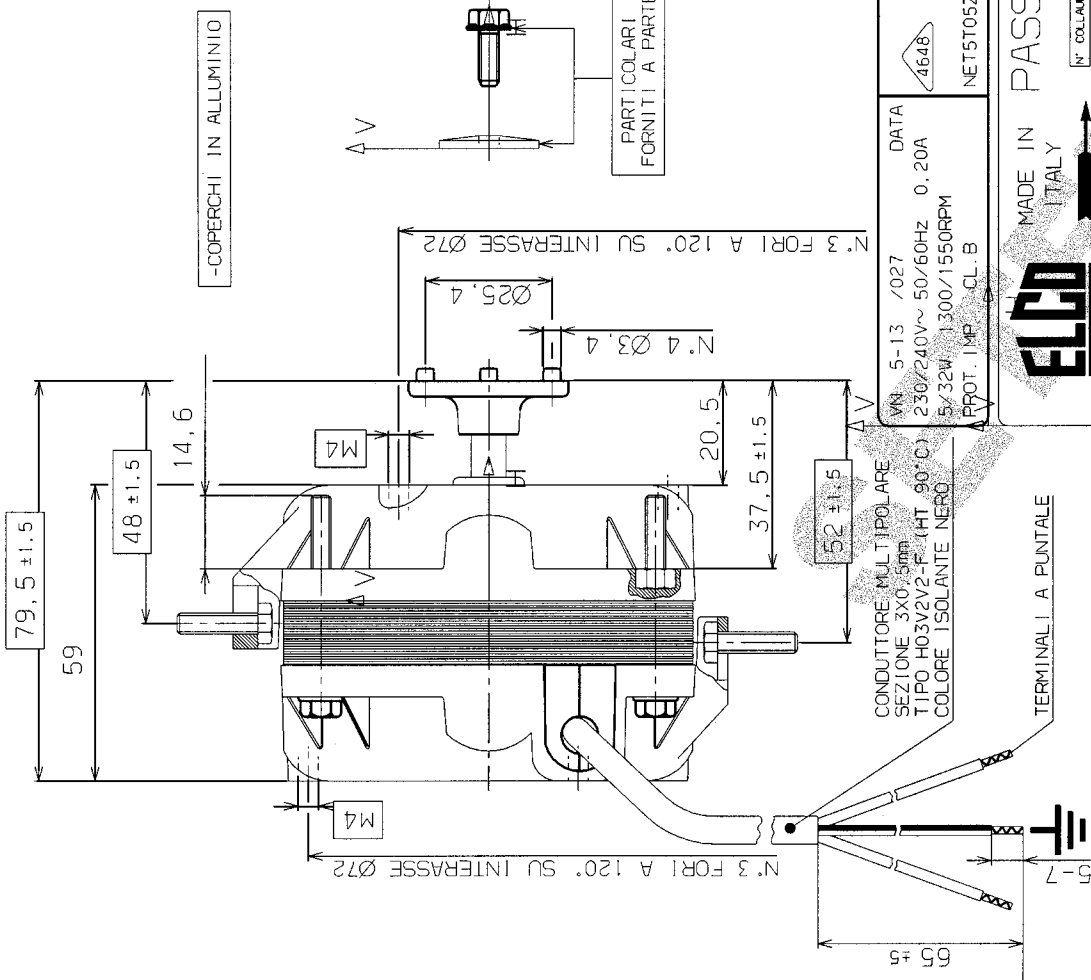

ROTAZIONE ANTIORARIA VISTA LATO ALBERO

-COPERCHI IN ALLUMINIO

PARTICOLARI FORNITI A PARTE

CE 4648
NET5T05ZVN001

DATA
5-13 /027
230/240V~ 50/60Hz 0, 20A
5/32W 1300/1550RPM
PROT. 1MF CL. B

MADE IN ITALY
ELCO
N° COLLAUDATORE

tolleranze secondo DIN/UNI 59 734-mk per quote senza indicazione di tolleranza		trattamento Materiale	H A3
Firma GIULIANI D. Data 20-03-00 Visto Scala 1:1	MOTORE: VN 5-13/027 230/240V~ 50/60HZ A NORME "VDE"	N° Ref. 4-868-213 N° Ref. 4-868-213	C NET5T05ZVN001

code: **1519000570**