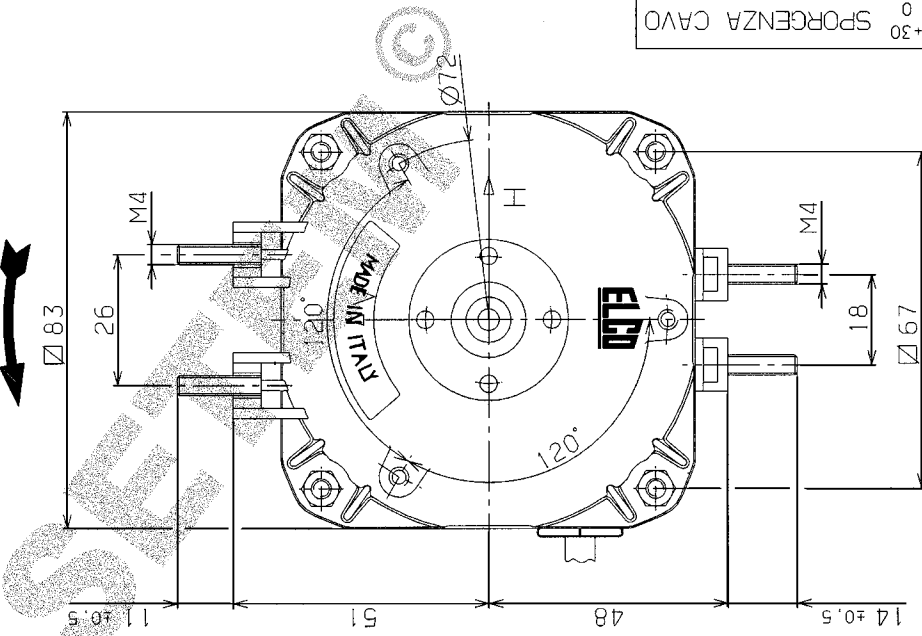

ROTAZIONE ANTIORARIA VISTA LATO ALBERO

-COPERCHI IN ALLUMINIO

PARTICOLARI FORNITI A PARTE

CE 4648
NET5T05ZVN001

DATA
5-13 /027
230/240V~ 50/60Hz 0, 20A
5/32W 1300/1550RPM
PROT. 1MF CL. B

MADE IN ITALY
ELCO
N° COLLAUDATORE

tolleranze secondo DIN/UNI 59 734-mk per quote senza indicazione di tolleranza		trattamento Materiale	H A3
Firma GIULIANI D. Data 20-03-00 Visto Scala 1:1	MOTORE: VN 5-13/027 230/240V~ 50/60HZ A NORME "VDE"	N° Ref. 4-868-213 N° Ref. 4-868-213	C NET5T05ZVN001

code: **1519000570**