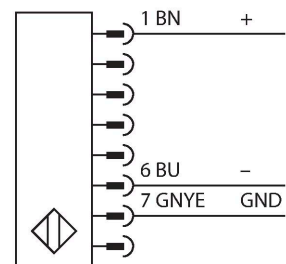

SLSCE30-900Q8

Personenschutz Lichtvorhang – kaskadierbarer Sender

Merkmale

- Stecker M12 x 1, 8-polig
- Kaskadierbar bis 4 Module
- Schutzart IP65
- Einstellung über DIP-Schalter
- Betriebsspannung 24 VDC +/-15%
- Auflösung 30 mm
- Überwachungsfeldhöhe 900 mm
- Bei jedem Gerät sind zwei Haltewinkel EZA-MBK-11 im Lieferumfang enthalten, bei Geräuelängen ab 900 mm ein zusätzlicher Haltewinkel EZA-MBK-12
- Personenschutzart Cat 4, PL e nach EN ISO 13849-1:2008
- Typ 4 nach IEC 61496-1,-2
- SIL 3 nach IEC 61508

Technische Daten

Typ	SLSCE30-900Q8
Ident-No.	3072410
Optische Daten	
Funktion	Lichtvorhang
Lichtart	IR
Wellenlänge	950 nm
Optische Auflösung	30 mm
Reichweite	100...18000 mm
Überwachungsfeldhöhe	900 mm
Anzahl der Strahlen	60
Mit Mutingfunktion	Nein
Scan Code	Einstellbar
Elektrische Daten	
Betriebsspannung	20...28 VDC
Restwelligkeit	< 10 % U _{ss}
DC Bemessungsbetriebsstrom	≤ 100 mA
Kurzschlusschutz	ja
Verpolungsschutz	ja
Ansprechzeit typisch	< 19 ms
Mit Wiederanlaufsperr	Ja
Ausblendung möglich	Ja
Mechanische Daten	
Bauform	Quader, EZ-Screen
Abmessungen	45 x 36 x 971 mm
Gehäusewerkstoff	Metall, AL, Gelber Polyester
Linse	Kunststoff, Acryl
Kaskadierbar	Ja

Anschlussbild

Funktionsprinzip

Der hochauflösende Personenschutz-Sicherheitslichtvorhang besteht aus Sender und Empfänger. Da das System optisch synchronisiert wird, ist keine Verdrahtung zwischen der Sende- und Empfangseinheit erforderlich. Die Sicherheitsschaltausgänge des Empfängers werden direkt mit einem Lastrelais verbunden und bewirken den sofortigen Stopp des gefährlichen Maschinenzyklus. Über die zweikanalige Überwachung des Schaltgerätes und den diversitär redundanten Aufbau, bei dem zwei Prozessoren eine gegenseitige Kontrolle bewirken, wird die Personenschutzart Typ 4 nach IEC 61496 erfüllt.