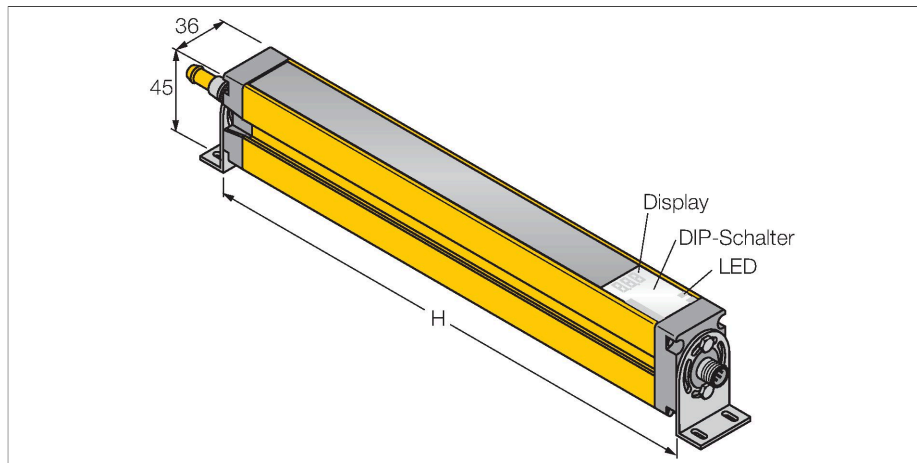

SLSCE30-900Q8

Personenschutz Lichtvorhang – kaskadierbarer Sender

Merkmale

- Stecker M12 x 1, 8-polig
- Kaskadierbar bis 4 Module
- Schutzart IP65
- Einstellung über DIP-Schalter
- Betriebsspannung 24 VDC +/-15%
- Auflösung 30 mm
- Überwachungsfeldhöhe 900 mm
- Bei jedem Gerät sind zwei Haltewinkel EZA-MBK-11 im Lieferumfang enthalten, bei Geräuelängen ab 900 mm ein zusätzlicher Haltewinkel EZA-MBK-12
- Personenschutzart Cat 4, PL e nach EN ISO 13849-1:2008
- Typ 4 nach IEC 61496-1,-2
- SIL 3 nach IEC 61508

Technische Daten

Typ	SLSCE30-900Q8
Ident-No.	3072410
Optische Daten	
Funktion	Lichtvorhang
Lichtart	IR
Wellenlänge	950 nm
Optische Auflösung	30 mm
Reichweite	100...18000 mm
Überwachungsfeldhöhe	900 mm
Anzahl der Strahlen	60
Mit Mutingfunktion	Nein
Scan Code	Einstellbar
Elektrische Daten	
Betriebsspannung	20...28 VDC
Restwelligkeit	< 10 % U _{ss}
DC Bemessungsbetriebsstrom	≤ 100 mA
Kurzschlusschutz	ja
Verpolungsschutz	ja
Ansprechzeit typisch	< 19 ms
Mit Wiederanlaufsperr	Ja
Ausblendung möglich	Ja
Mechanische Daten	
Bauform	Quader, EZ-Screen
Abmessungen	45 x 36 x 971 mm
Gehäusewerkstoff	Metall, AL, Gelber Polyester
Linse	Kunststoff, Acryl
Kaskadierbar	Ja

Anschlussbild

Funktionsprinzip

Der hochauflösende Personenschutz-Sicherheitslichtvorhang besteht aus Sender und Empfänger. Da das System optisch synchronisiert wird, ist keine Verdrahtung zwischen der Sende- und Empfangseinheit erforderlich. Die Sicherheitsschaltausgänge des Empfängers werden direkt mit einem Lastrelais verbunden und bewirken den sofortigen Stopp des gefährlichen Maschinenzyklus. Über die zweikanalige Überwachung des Schaltgerätes und den diversitär redundanten Aufbau, bei dem zwei Prozessoren eine gegenseitige Kontrolle bewirken, wird die Personenschutzart Typ 4 nach IEC 61496 erfüllt.