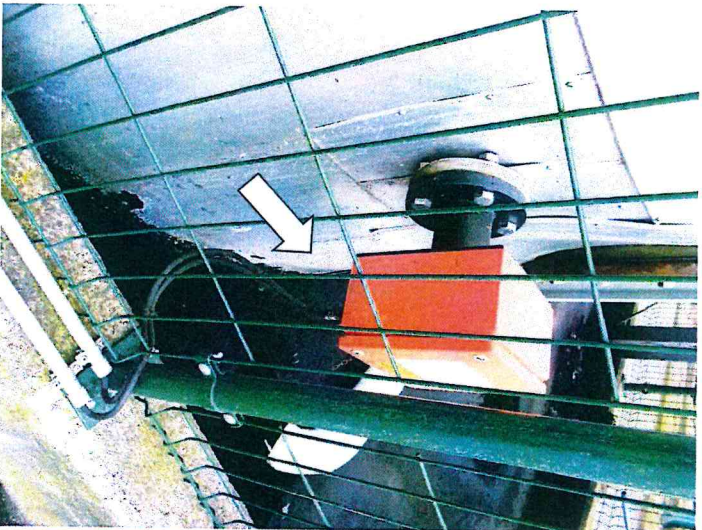

• Riscaldatore (con termostato incorporato)